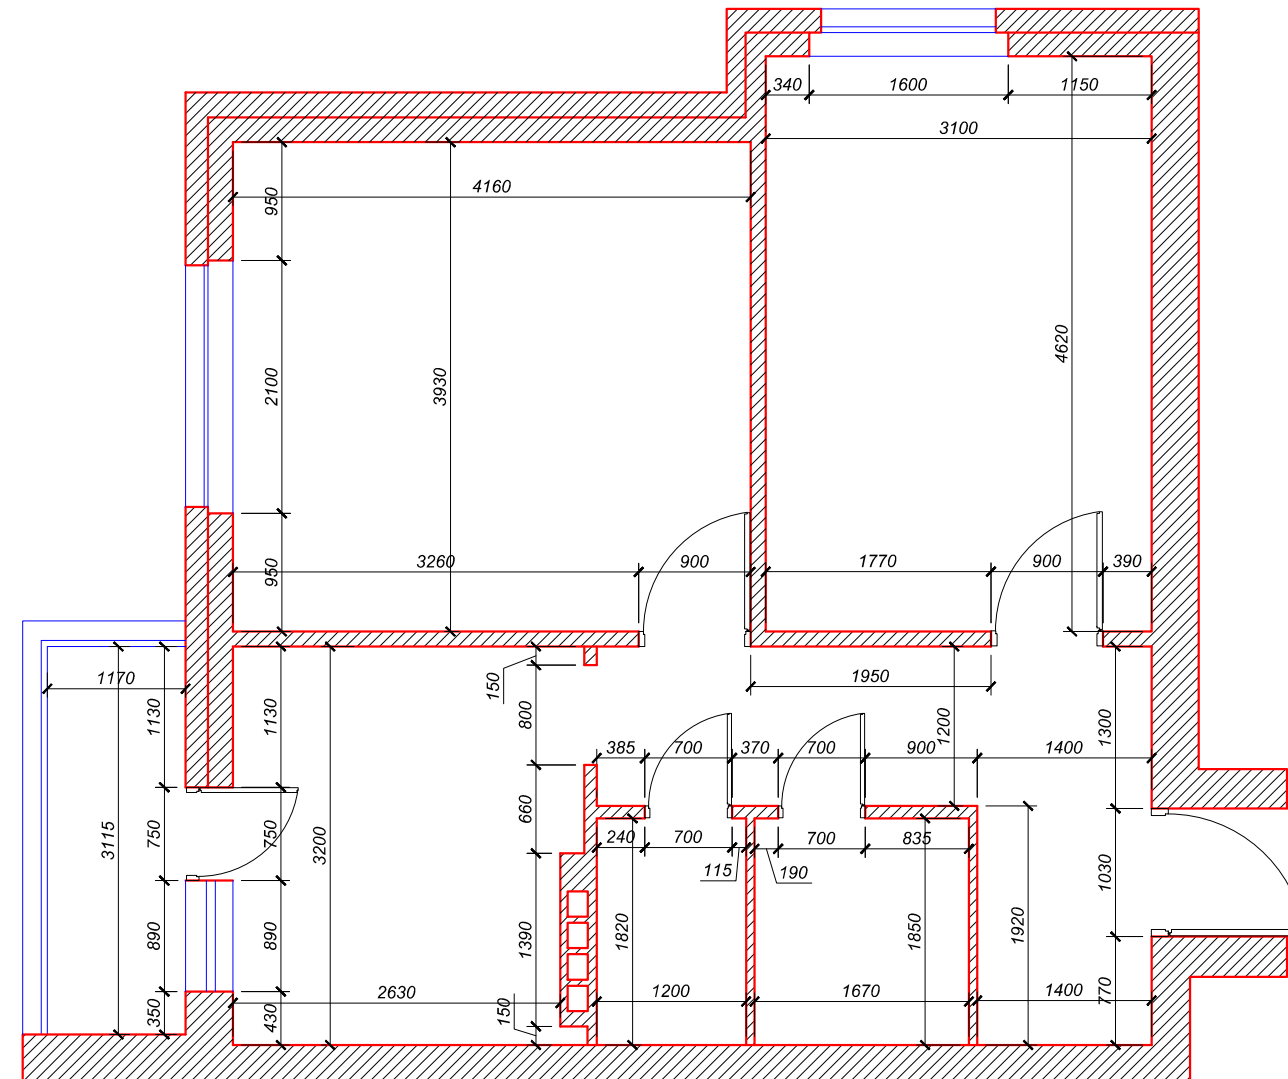

# Обмерочный план

Дата	Стадия	Лист	Масштаб
2013 г.	ДП		М 1:50
Обмерочный план			<b>AQUARIUS</b> architecture & design